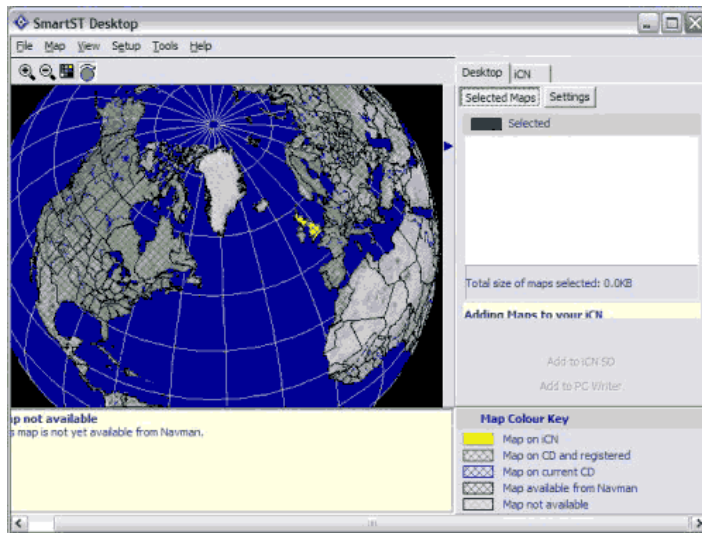

Installation

1. Bitte die Datei **navman.zip** mit einem geeigneten Programm – wir empfehlen **WINZIP** – in einen Zielordner Ihrer Wahl, zum Beispiel den Ordner „C:\temp\“.
2. Starten Sie **Navman SmartST Desktop** auf Ihrem PC.

3. Klicken Sie **MAP/POI's (Karte/Bezugspunkte)** und öffnen Sie den **POI Editor (Bezugspunkte Editor)**.